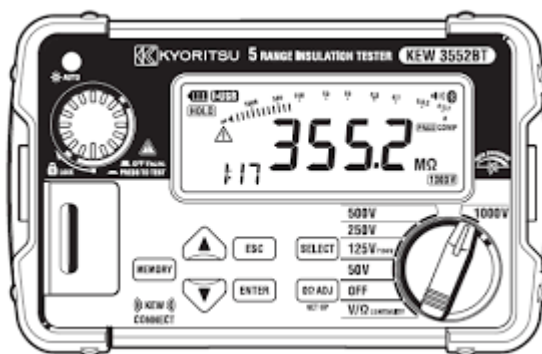

Kyoritsu Japan nove serije testera izolacije do 1000 V / 2108

KEW 3552BT (KEW 3552)(KEW 3551)

· Najbrža brzina merenja u svetu (0,5 sek.) · Šest opsega dostupnih za izolaciju test otpornost (50/100/125/250/500/1000 V) · Merenje izolacije do 40GΩ :

Dijagnostički test izolacije: PI, DAR

KEW3551: Standardni model KEW3552: Sa memorijskom funkcijom KEW3552BT: Sa memorijskim I Bluetooth komunikacijskim funkcijama

<https://www.kew-ltd.co.jp/en/products/detail/01118/>

<https://www.kew-ltd.co.jp/en/products/detail/01117/>

<https://www.kew-ltd.co.jp/en/products/detail/01116/>

Digitalni testeri izolacije / Testeri kontinuiteta

KEW3023A /KEW3022A /KEW 3021A

Kod merenje brzi odgovor i brz test izolacije. • 3 funkcije u jednoj jedinici, ispitivanje izolacije sa 4 opsega napona, ispitivanje kontinuiteta, merenje napona AC • Merna struja 200mA za testiranje kontinuiteta • Funkcija komparatora sa PASS / FAIL i zvučnikom • 0Ω podešavanje u opsegu merenja kontinuiteta • Funkcija memorije do 99 podataka • LCD pozadinsko osvetljenje omogućava lako čitanje na tamnim lokacijama • Sigurnosni blok sistem sprečava pogrešan rad na 500 i 1000 voltnih opsega • Sigurnosni