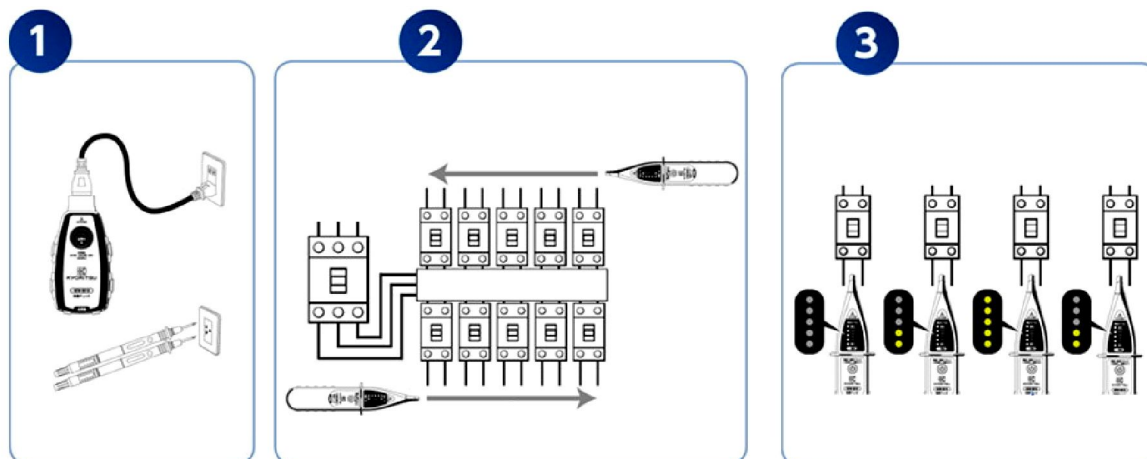

Kyoritsu Japan prenosni lokator žičanih instalacija model KEW 8510

Tester instalacija KEW 8510

- Automatsko podešavanje nivoa detekcije jednostavno upotrebom samo jednog dugmeta
- Odgovara 100 V/200 V električnim utičnicama
- Rezultati inspekcije se objavljuju pomoću LEDova i zvučnog signala
- Saglasnost sa međunarodnim bezbednosnim standardom IEC 61010-1 CAT III 250 V

Princip merenja

Detektuje da je sklopka povezana pomoću prijemnika detecijom signala emitovanih od transmitera povezanog na električnu utičnicu (uslovi pod naponom).

Kako koristiti KEW 8510

KEW 8510 specifikacije

Transmitter	
Opseg test napona	100 do 130 Vrms, 200-250 Vrms (50 / 60 Hz)
Izvor napajanja	Prima napajanje sa povezane napojne linije
Potrošnja	80 mA ili manje
Spoljne dimenzije	161 (L) x 86 (W) x 35 (D) mm
Masa	200 g
Prijemnik	
Izvor napajanja	9 V baterija (006P/6LR61/6LF22)
Potrošnja	oko 9 mA (auto isključivanje nakon 6 minuta)
Spoljne dimenzije	210 (L) x 50 (W) x 38 (D) mm
Masa	150 g (sa baterijom)
Zajedničke specifikacije	
Radne temperature/vlažnost	0 ~ 40°C, 85% ili manje (bez kondenzacije)
Skladišne temperature/vlažnost	-10-50°C, ispod 85% (bez kondenzacije)
Standardi	IEC 61010-1 CAT III 250 V pollution degree 2 IEC 61010-031, IEC 61326 - 1 (EMC)
Dodaci	7262 (<i>outlet code</i>) 7263 (<i>with PIN code set</i>) 9177 (torbica) Kvadratna alkalna 9 V suva baterija x 1, uputstvo za upotrebu